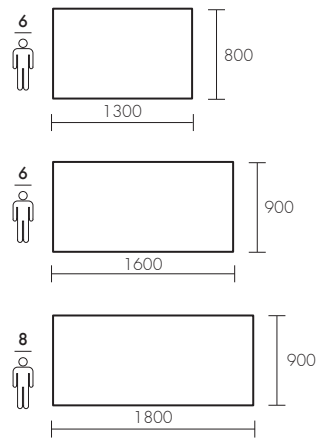

VILLA CON GIARDINO A MODENA

MOOD estensibile

MOOD extendable table

- Dimensioni: H 760 mm
- Allunga interna
- Tavolo estensibile, struttura in legno e guide scorrevoli in metallo
- Misura interasse fra le due gambe: L -280 mm
- Altezza da terra a sottotavolo: 645 mm
- Legno Massello; spessore piano 25 mm
- Dimensione gamba: 140x70 mm
- Gambe estraibili con ruote

- Size: H 760 mm
- Internal extension
- Extendable table, wooden frame and sliding metal rails
- Distance between legs: L -280 mm
- Height from floor to table: 645 mm
- Solid wood; flat thickness: 25 mm
- Leg size: 140x70 mm
- Extractable legs with wheels

Dimensioni - Size (mm)

Estensibile - Extendable

1300 (1800) x 800 (1 allunga da L 500 mm.)

1600 (2200) x 900 (1 allunga da L 600 mm.)

1800 (2400) x 900 (1 allunga da L 600 mm.)

Chiuso / Closed

Aperto / Open

- Solid ash structure
- Seat height: 465 mm
- Width of the chair: 455 mm
- Chair height: 830 mm
- Seats upholstered in eco-leather and microfiber
- Anthracite lacquered seat

FRASSINO - finitura ALMA

FRASSINO - finitura BRUNO