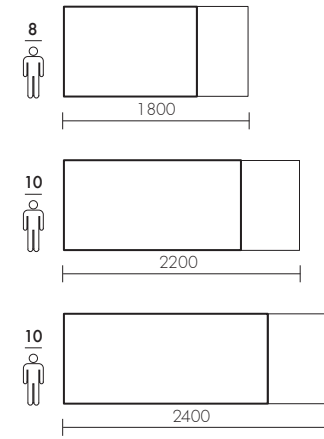

VILLA CON GIARDINO A MODENA

MOOD estensibile

MOOD extendable table

- Dimensioni: H 760 mm
- Allunga interna
- Tavolo estensibile, struttura in legno e guide scorrevoli in metallo
- Misura interasse fra le due gambe: L -280 mm
- Altezza da terra a sottotavolo: 645 mm
- Legno Massello; spessore piano 25 mm
- Dimensione gamba: 140x70 mm
- Gambe estraibili con ruote

- Size: H 760 mm
- Internal extension
- Extendable table, wooden frame and sliding metal rails
- Distance between legs: L -280 mm
- Height from floor to table: 645 mm
- Solid wood; flat thickness: 25 mm
- Leg size: 140x70 mm
- Extractable legs with wheels

Dimensioni - Size (mm)

Estensibile - Extendable

1300 (1800) x 800 (1 allunga da L 500 mm.)

1600 (2200) x 900 (1 allunga da L 600 mm.)

1800 (2400) x 900 (1 allunga da L 600 mm.)

Chiuso / Closed

Aperto / Open

- Solid ash structure
- Seat height: 465 mm
- Width of the chair: 455 mm
- Chair height: 830 mm
- Seats upholstered in eco-leather and microfiber
- Anthracite lacquered seat

FRASSINO - finitura ALMA

FRASSINO - finitura BRUNO