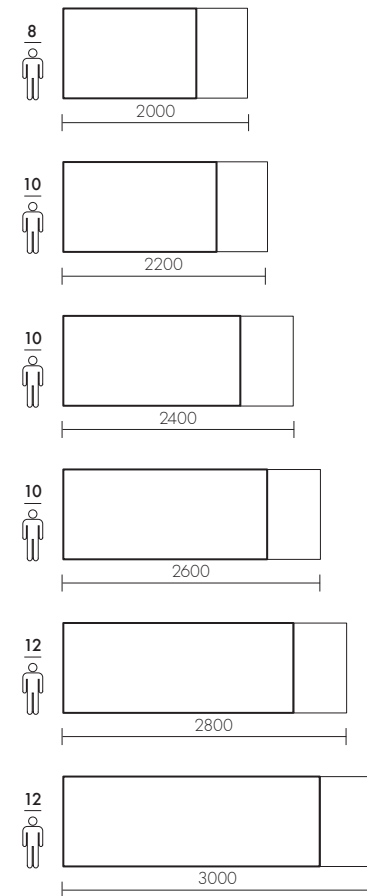

Fisso (1 allunga) / Fixed (1 ext.)