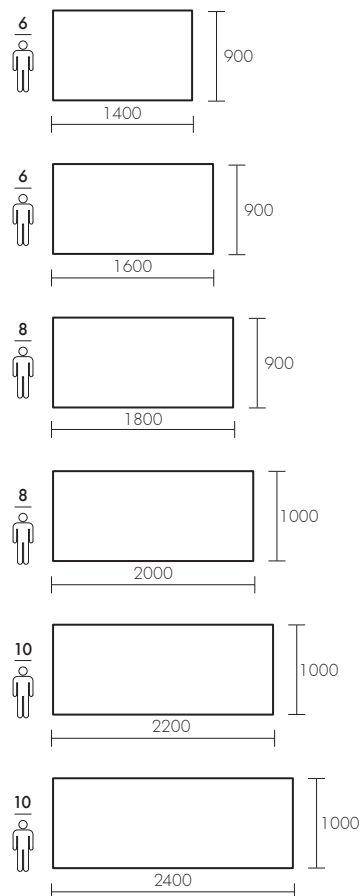

Fisso / Fixed