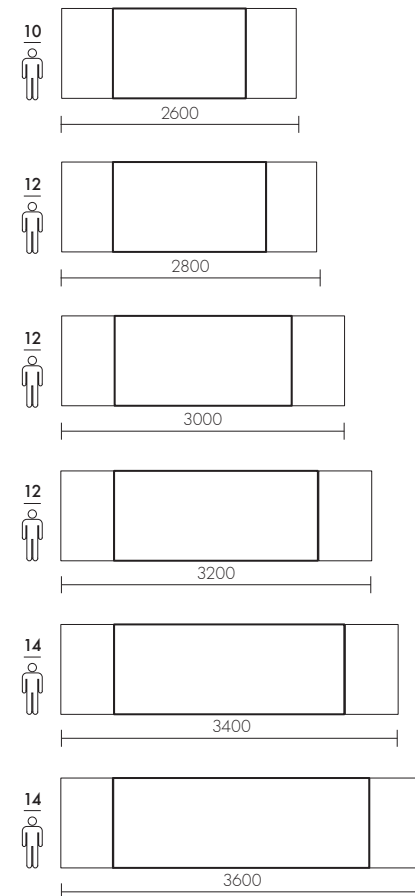

Fisso (2 allunghe) / Fixed (2 ext.)