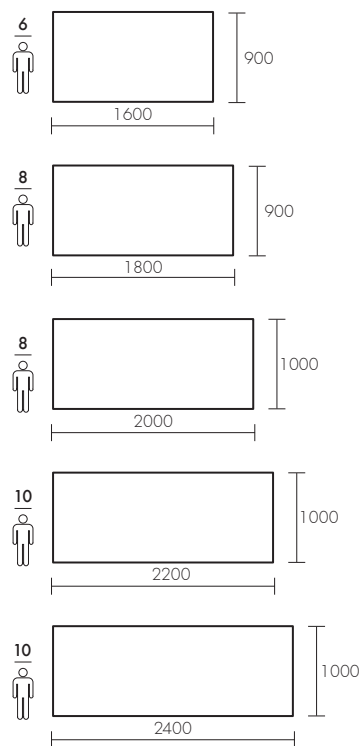

- Fixed table, designed for one or two extensions (optional)
- Size: H 760 mm
- Metal legs, Anthracite finishing
- Height from floor to table: 720 mm
- Metal profile section base: 100x50 mm
- The long sides of the plane have the edge Debarked or Straight
- The short sides of the plan always have the edge Straight
- Leg base dimensions set-up: 1200x600 mm

Dimensioni + allunga con gambe L 600 mm, sp. 40 mm

Fisso - Fixed	1 allunga - 1 ext.	2 allunghe - 2 ext.
1600 x 900	2200 x 900	2800 x 900
1800 x 900	2400 x 900	3000 x 900
2000 x 1000	2600 x 1000	3200 x 1000
2200 x 1000	2800 x 1000	3400 x 1000
2400 x 1000	3000 x 1000	3600 x 1000

Fisso / Fixed

Fisso (1 allunga) / Fixed (1 ext.)

Fisso (2 allunghe) / Fixed (2 ext.)

Sedia TALYA

TALYA chair

- Struttura in legno massello di frassino
- Altezza della seduta: 460 mm
- Larghezza della sedia: 500 mm
- Altezza della sedia: 840 mm
- Sedili in policarbonato e polipropilene
- Sedili tappezzati in ecopelle e microfibra

ROVERE OCI - finitura ALMA

Dimensioni - Size (mm)

4 ante - 4 doors
1900 x 500 x 760

3 ante - 3 doors
1430 x 500 x 760

- Divisione interna in 2 vani da 2 ante
- Dotazione interna un ripiano fisso per vano anta
- Misura ripiano interno: L 919 P 420 Sp 20
- Altezza utile tra ripiano e struttura: 315 mm
- Legno Massello, spessore piano e struttura: 20 mm
- Spessore ante: 25 mm
- Piedini regolabili; Cerniere ante: tipo Salice ammortizzate
- Le madie vengono consegnate montate