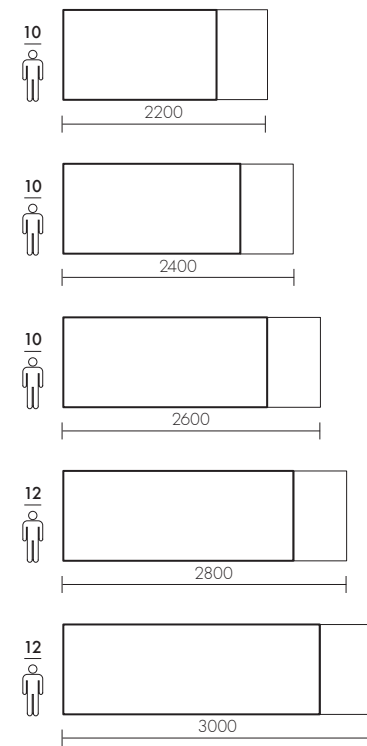

Fisso (1 allunga) / Fixed (1 ext.)