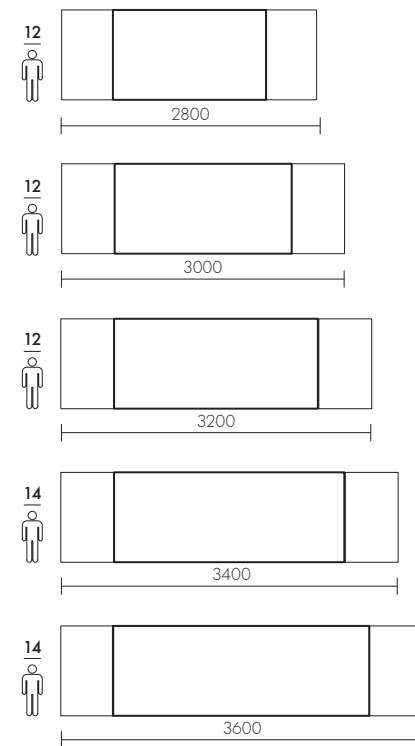

Fisso (2 allunghe) / Fixed (2 ext.)